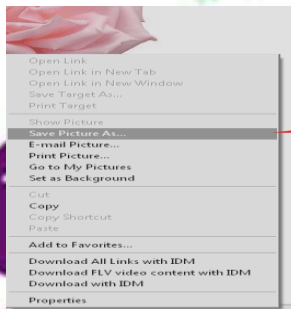

استعراض موقع Google والتعرف عليه.

- نقوم بكتابة العنوان التالي بشريط العنوان [www.google.com](http://www.google.com) ثم نضغط go
- أو Enter من لوحة المفاتيح - يقوم المستعرض بفتح موقع Google .

## \*\* للبحث في جوجل :-

حيث عن البحث عن موضوع معين تظهر صفحة بكل المواقع التي تحتوي على مواضيع مشابهه لهذا الموضوع كما مبين في الصورة التالية

## \*\* للبحث عن صورة في جوجل .

□ - عند الضغط علي "صور" يتم التحويل الي صفحة جديدة

مركز الفاروق عمر للحاسب الالى 44700841

بموقع Google يتم البحث فيها عن الصور فقط ونضغط

Enter تابع الشرح بالصور .

□ - ولحفظ صورة معينة نقوم بالضغط

علي رابط الصورة ثم نقوم بالضغط

كليك يمين ثم نختار Save picture as

□ - ولإظهار الصورة نضغط كليك يمين علي الصورة ثم

نختار Show Picture .

**\*\*البحث عن عنوان في خريطة جوجل :**

□ - نقوم باختيار الرابط خرائط ثم نكتب البلد - المحافظة