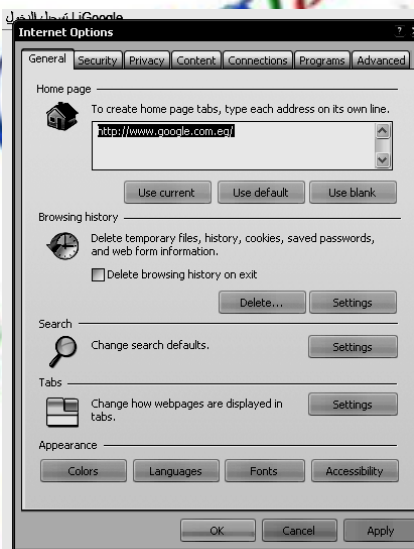

### \*\*فتح مستعرض الانترنت Internet Explorer

- نضغط علي علامة أيقونة الانترنت من علي سطح المكتب تظهر الشاشة الافتتاحية لمستعرض الويب .

أشهر خدمات الانترنت :

- www الشبكة العنكبوتية

- E-mail البريد الإلكتروني

- منتديات الحوار والتخاطب

الفوري

- FTP خدمة نقل الملفات .

\*\* اختيار الصفحة الرئيسية .

- وذلك عند فتح مستعرض الويب

نقوم بالضغط علي قائمة

"Tools" أدوات من شريط القوائم

ثم نختار منها Internet option

خيارات الانترنت - يظهر مربع حوار

نقوم بكتابة اسم الموقع المراد جعله الصفحة الرئيسية ثم نضغط

موافق .

مركز الفاروق عمر للحاسب الالي 44700841

- لجعل المستعرض يفتح صفحة فارغة نقوم بالضغط علي

tools ثم **internet option** ونضغط علي **use blank**