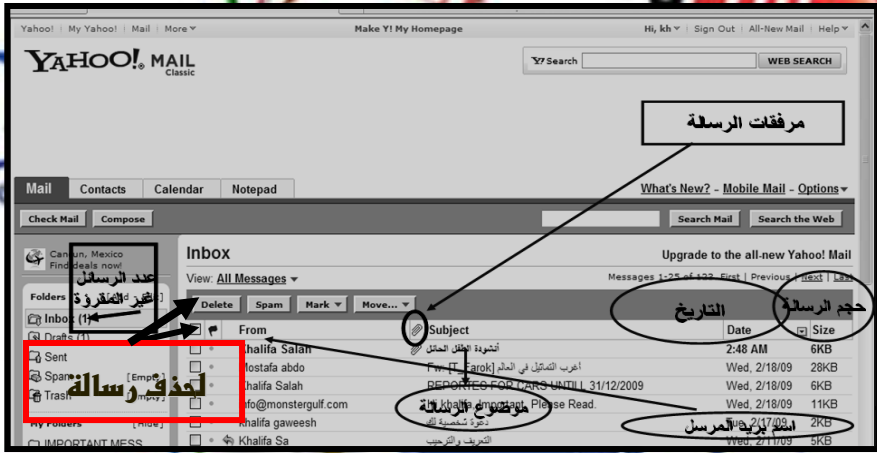

الوارد والتي تحتوي علي الرسائل المرسله من قبل بعض المتصلين .

- ولقراءة رسالة معينة نقوم بتحديددها ونضغط عليها تفتح الرسالة مباشراً .