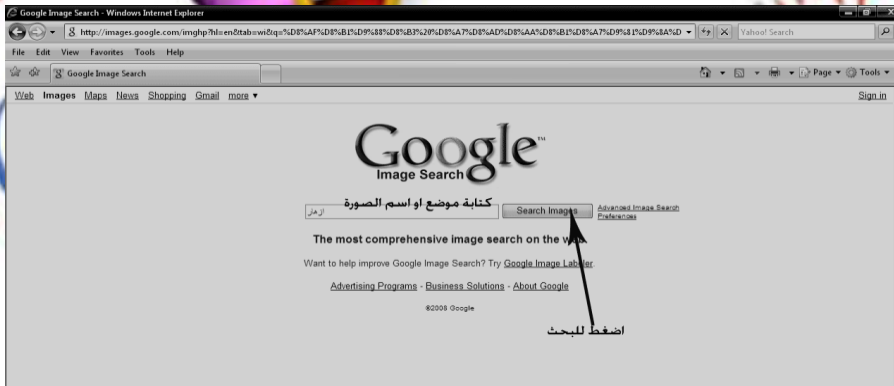

** للبحث عن صورة في جوجل .

□ - عند الضغط علي "صور" يتم التحويل الي صفحة جديدة